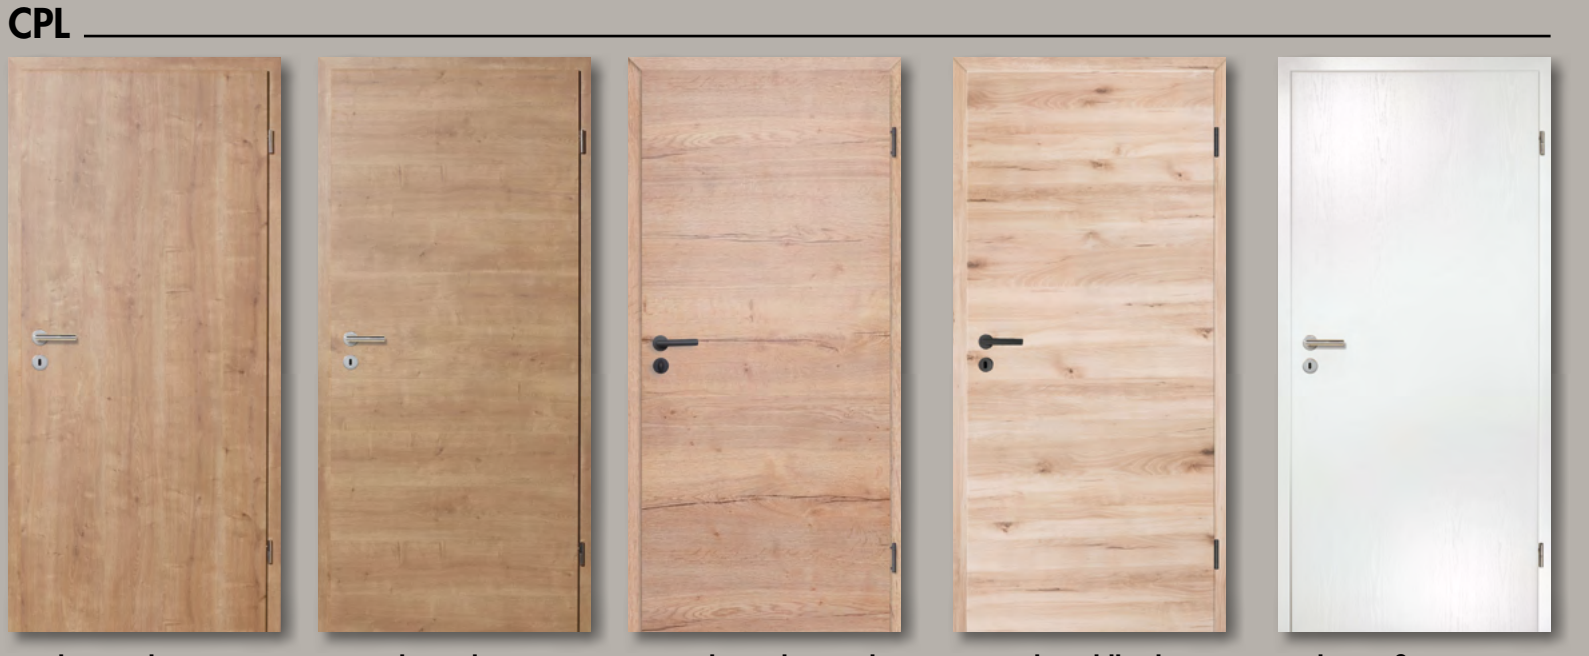

CPL Nebelgrau, R2 Buche hell, R2 Ahorn, R2 Eiche hell, R2 Cascade europ. Eiche astig, Rohfekt, R2