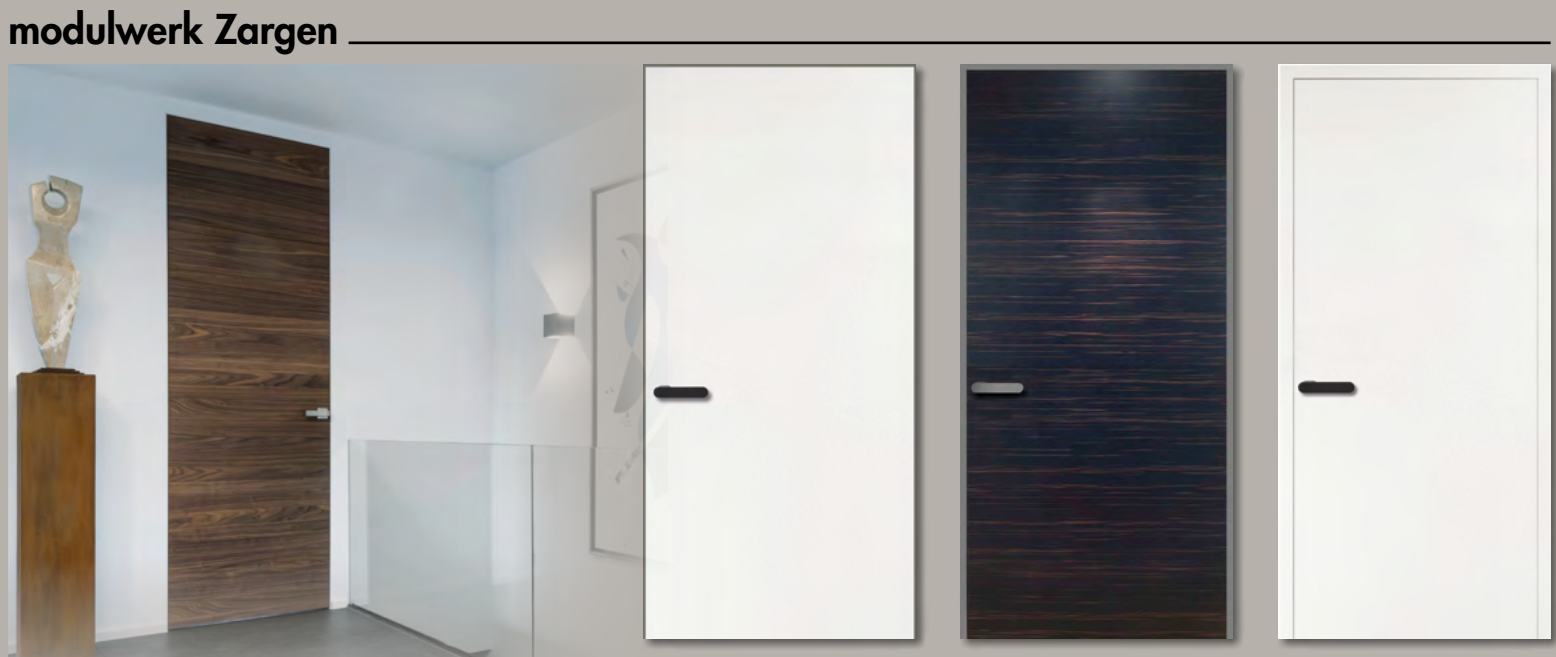

Rupia gefälzt **Cuna** gefälzt