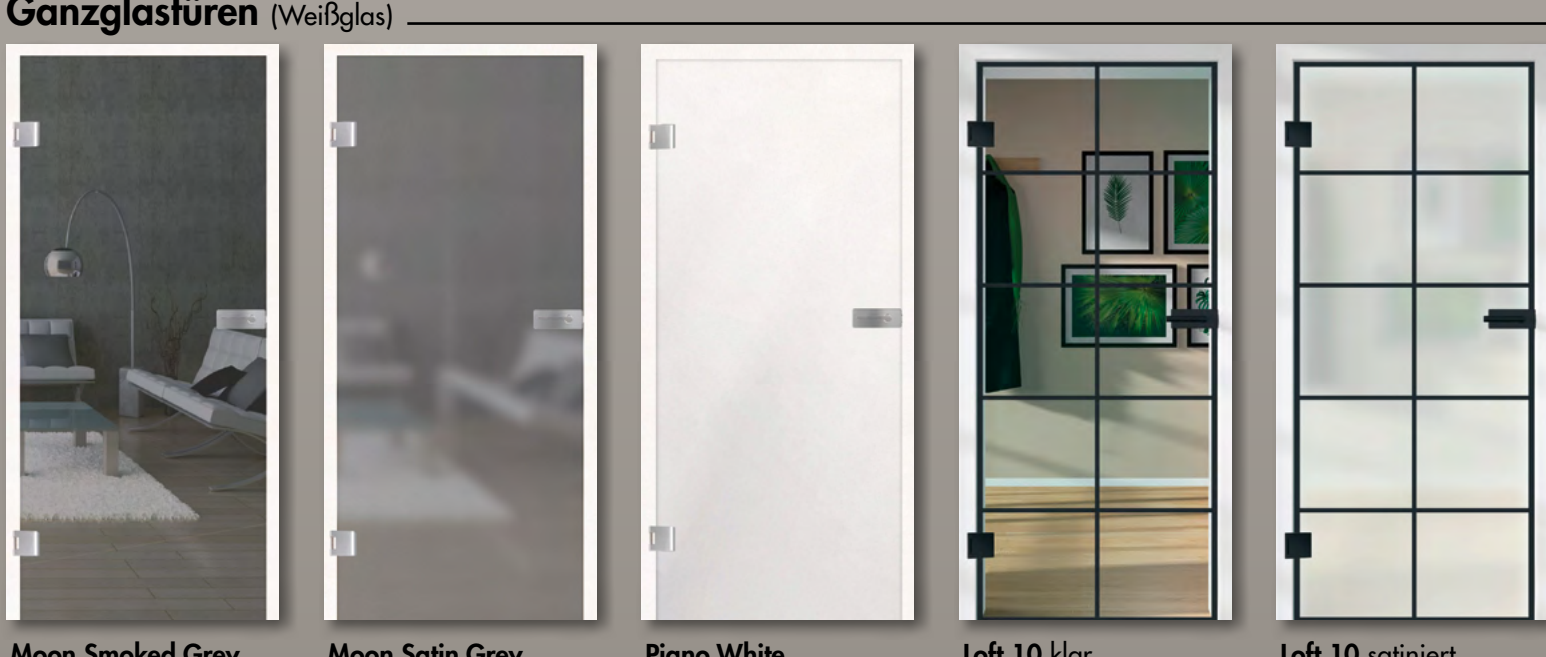

Ganzglastüren (Weißglas) Moon Smoked Grey Moon Satin Grey Piano White Loft 10 klar Loft 10 satiniert