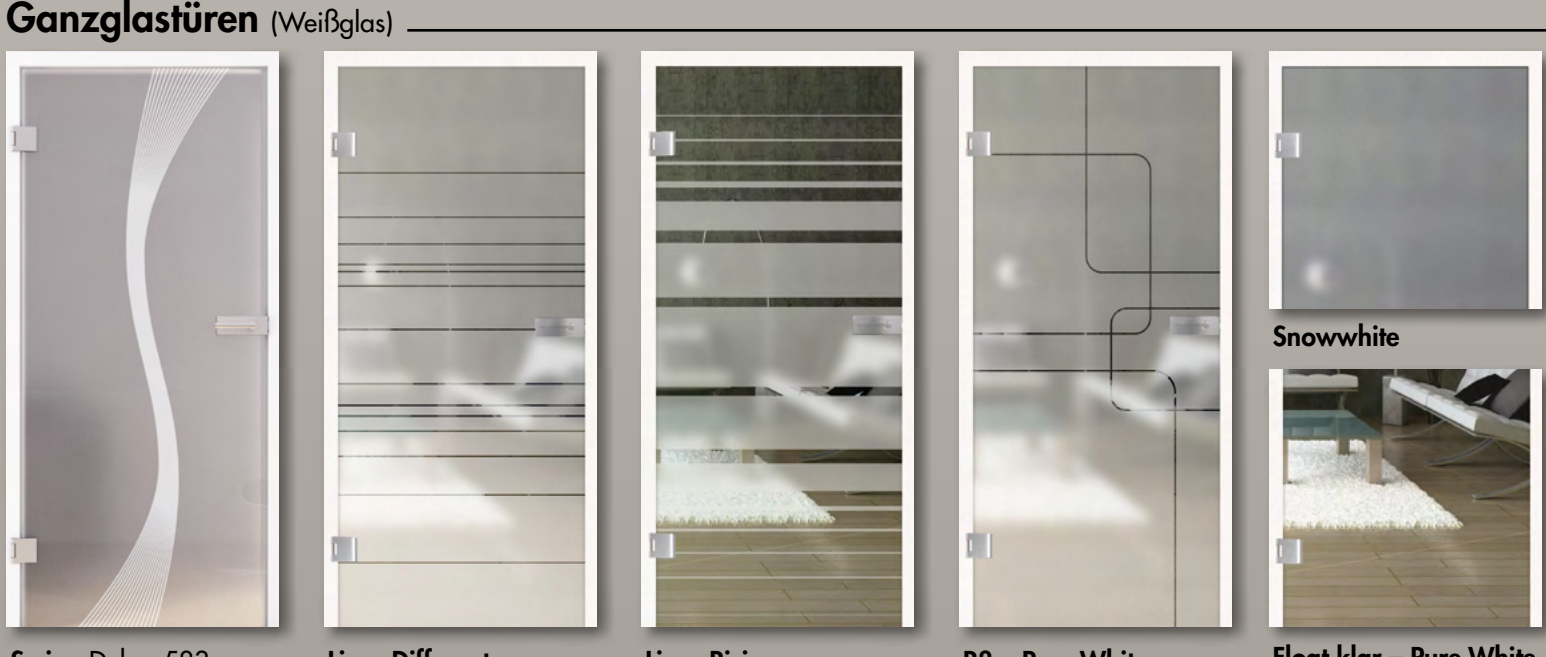

Ganzglastüren (Weißglas) Moon Smoked Grey Moon Satin Grey Piano White Loft 10 klar Loft 10 satiniert