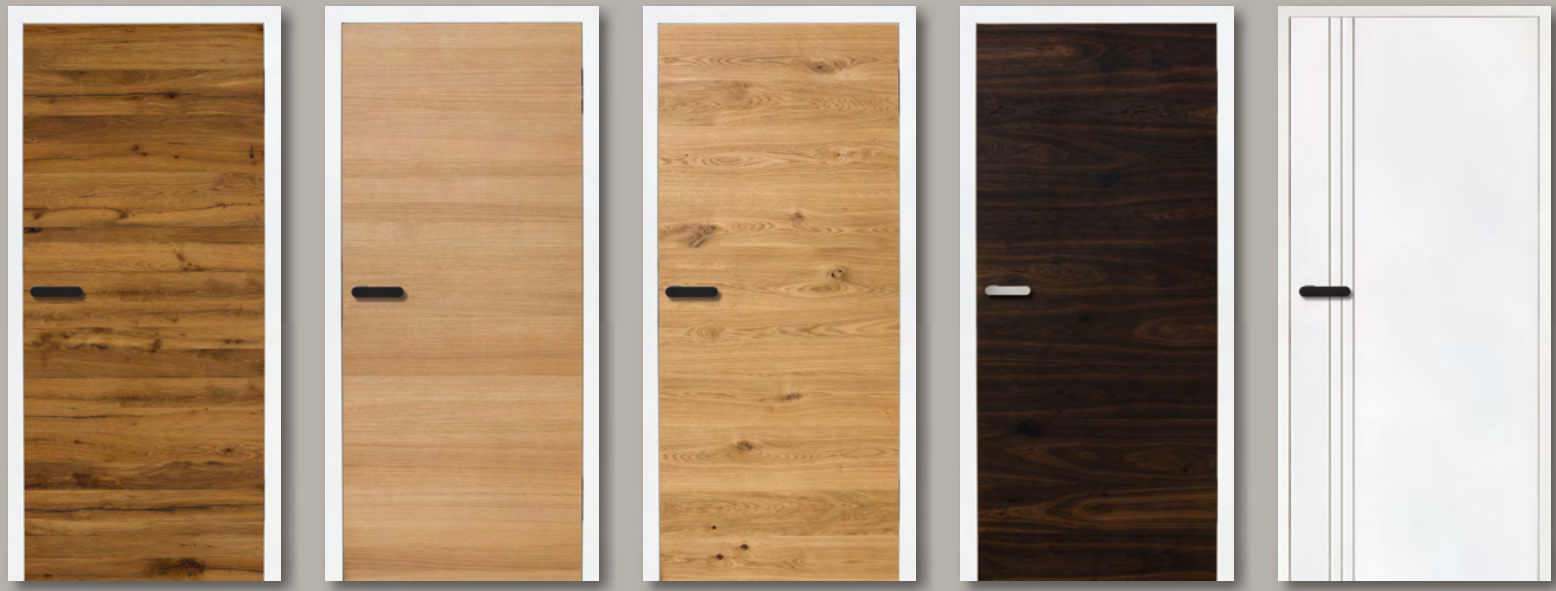

Versa stumpf ...die mit der weißen Kante (Furnierte Oberfläche) **Cuna** stumpf

Cascade Eiche Vintage Eiche fine Eiche Großastig Dark Eiche Cuna 01