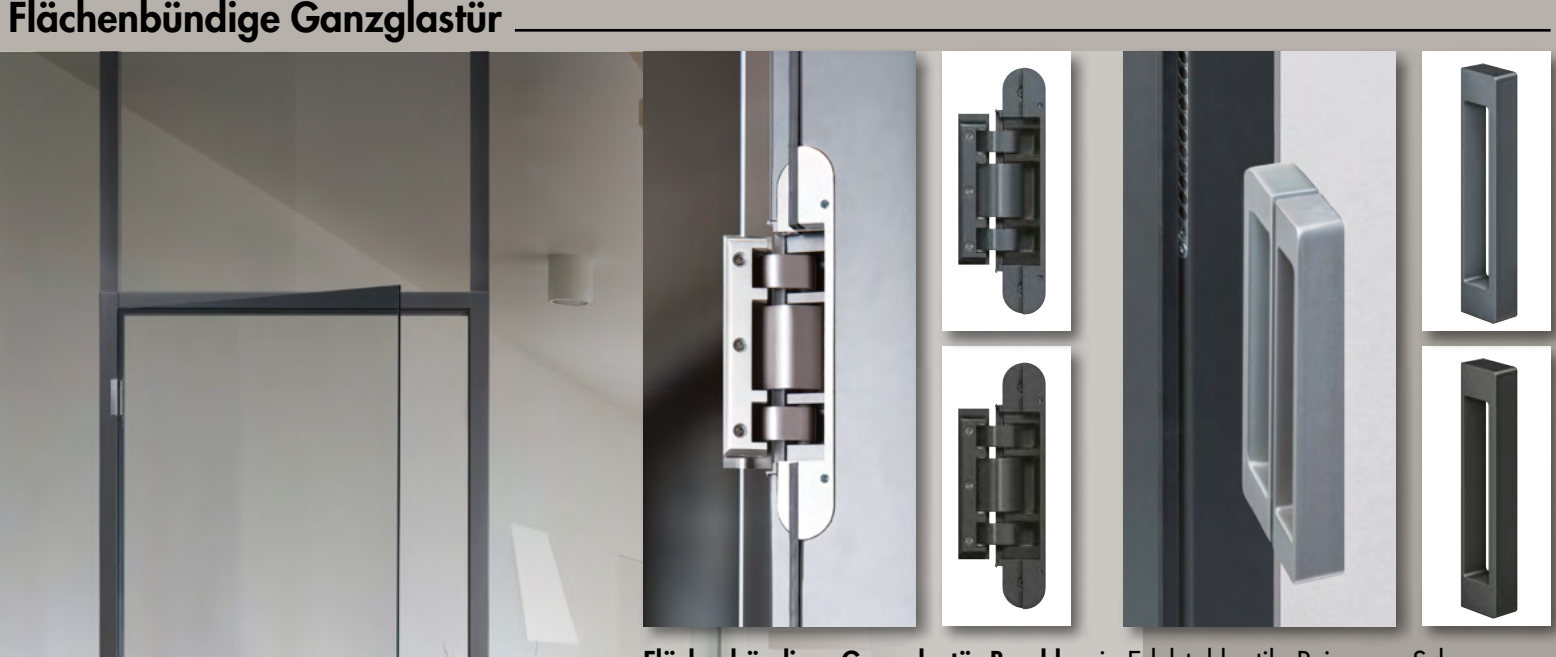

Rupia gefälzt **Cuna** gefälzt