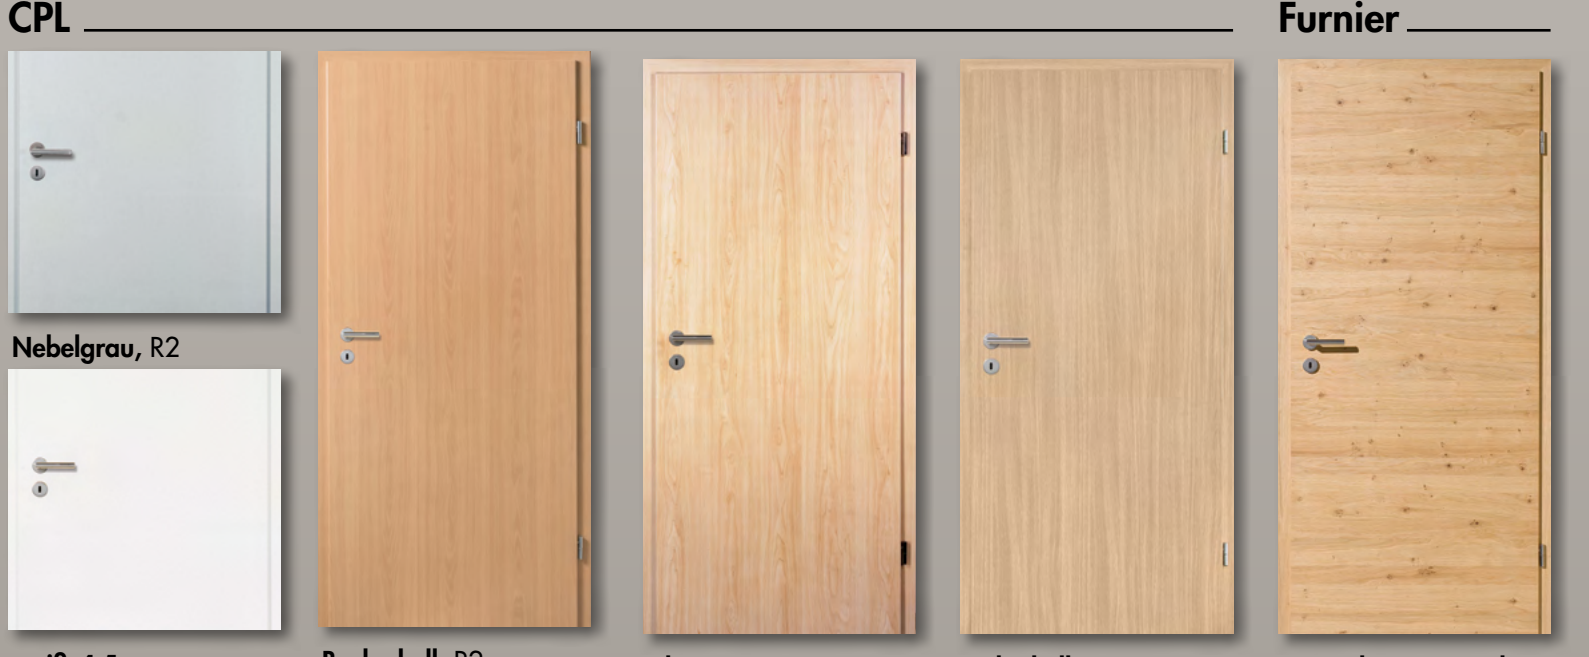

CPL Nebelgrau, R2 Buche hell, R2 Ahorn, R2 Eiche hell, R2 Cascade europ. Eiche astig, Rohfekt, R2